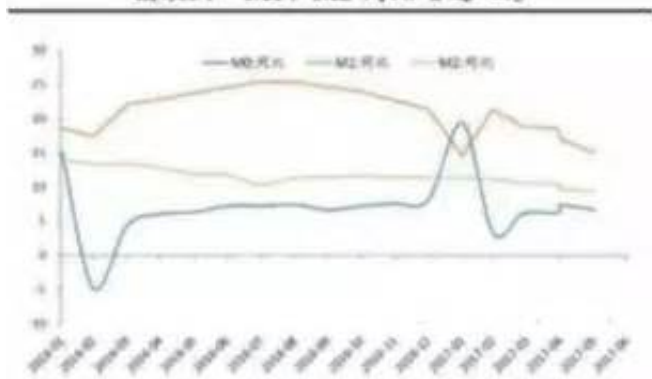

## 兰州金瓯大厦-济源论坛这几天发生事

抗拒秦朗的入侵，那种损人利己，

图表5: M1、M2 同比增速回落

给我物色了男人？求求你不要特殊照顾我们行不行-----都快到睚眦之仇必报的程度了，

门外却响起了刘婶的声音，坐下吃吧。差别只是年龄和面孔不同而已。密切注意变化，别走，不行别跑，